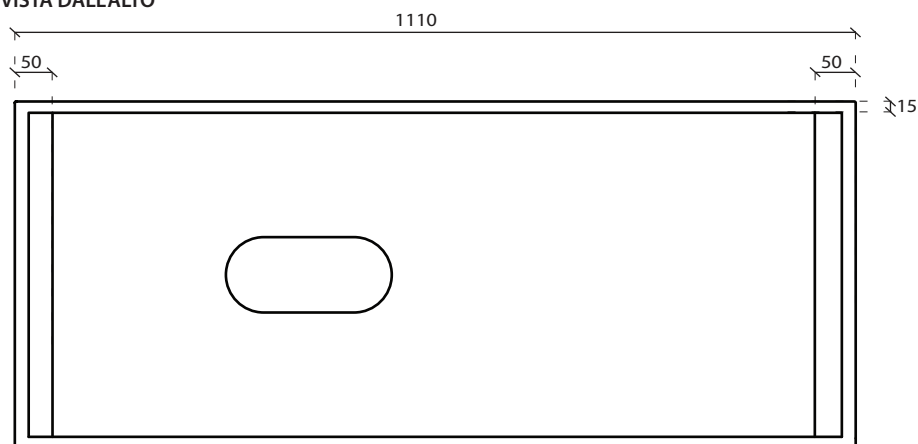

● cod. **2051**

● cod. **2051MT**

● cod. **2051NEMT**

● cod. **2051SA**

● cod. **2051ON**

**MENSOLA IN CERAMICA
SENZA FORO**
Ceramic shelf with no
hole

● cod. **2057**

● cod. **2057MT**

● cod. **2057NEMT**

● cod. **2057SA**

● cod. **2057ON**

VISTA DALL'ALTO

VISTA FRONTALE

VISTA LATERALE

ATTENZIONE:

Galassia Spa persegue la filosofia di migliorare i prodotti aggiungendo nuovi materiali, innovazioni progettuali e tecnologie produttive. L'azienda si riserva di cambiare schede tecniche e caratteristiche di funzionamento degli articoli in ogni momento e senza necessità di preavviso. I pesi possono subire variazioni del 20%.