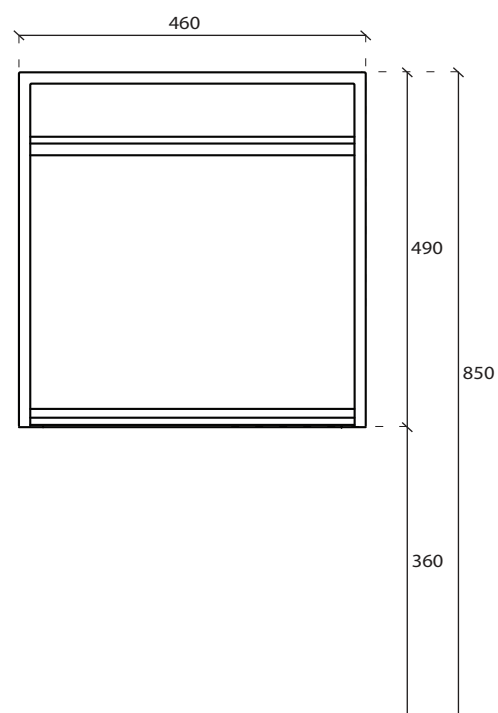

Art. **2075**

INFO

STRUTTURA SOTTOLAVABO
Underbasin structure

PESO PRODOTTO Kg 10
Weight

PESO COMPLESSIVO Kg 54
Total Weight

REVISIONE 1.0
Silvano Mariano

DATA
16/03/18

COLORI

● cod. **2057NEMT**

● cod. **2057SA**

● cod. **2057ON**

VISTA DALL'ALTO

VISTA FRONTALE

VISTA LATERALE

ATTENZIONE:

Galassia Spa persegue la filosofia di migliorare i prodotti aggiungendo nuovi materiali, innovazioni progettuali e tecnologie produttive. L'azienda si riserva di cambiare schede tecniche e caratteristiche di funzionamento degli articoli in ogni momento e senza necessità di preavviso. I pesi possono subire variazioni del 20%.